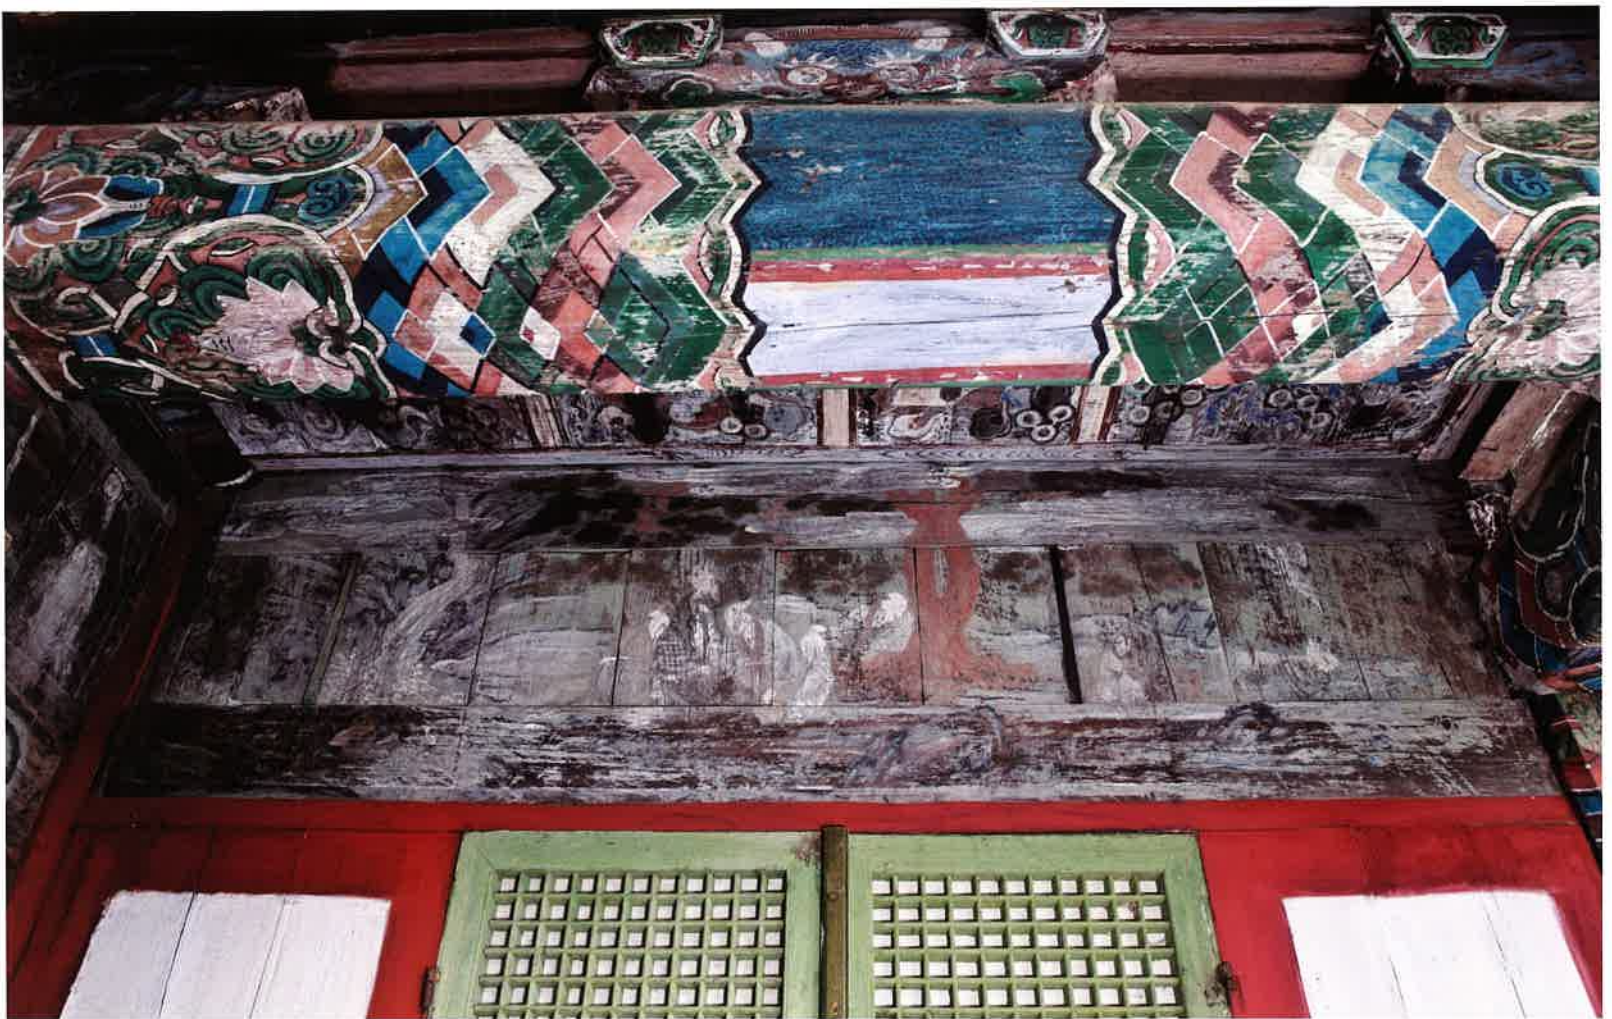

축성전 동쪽 날개채 뒷간 별화 / 祝聖殿 東側 翼舍 退間 別畫
attached painting on space with extra poles outside the inner fence of eastern wing building, Ch'uksongjŏn hall